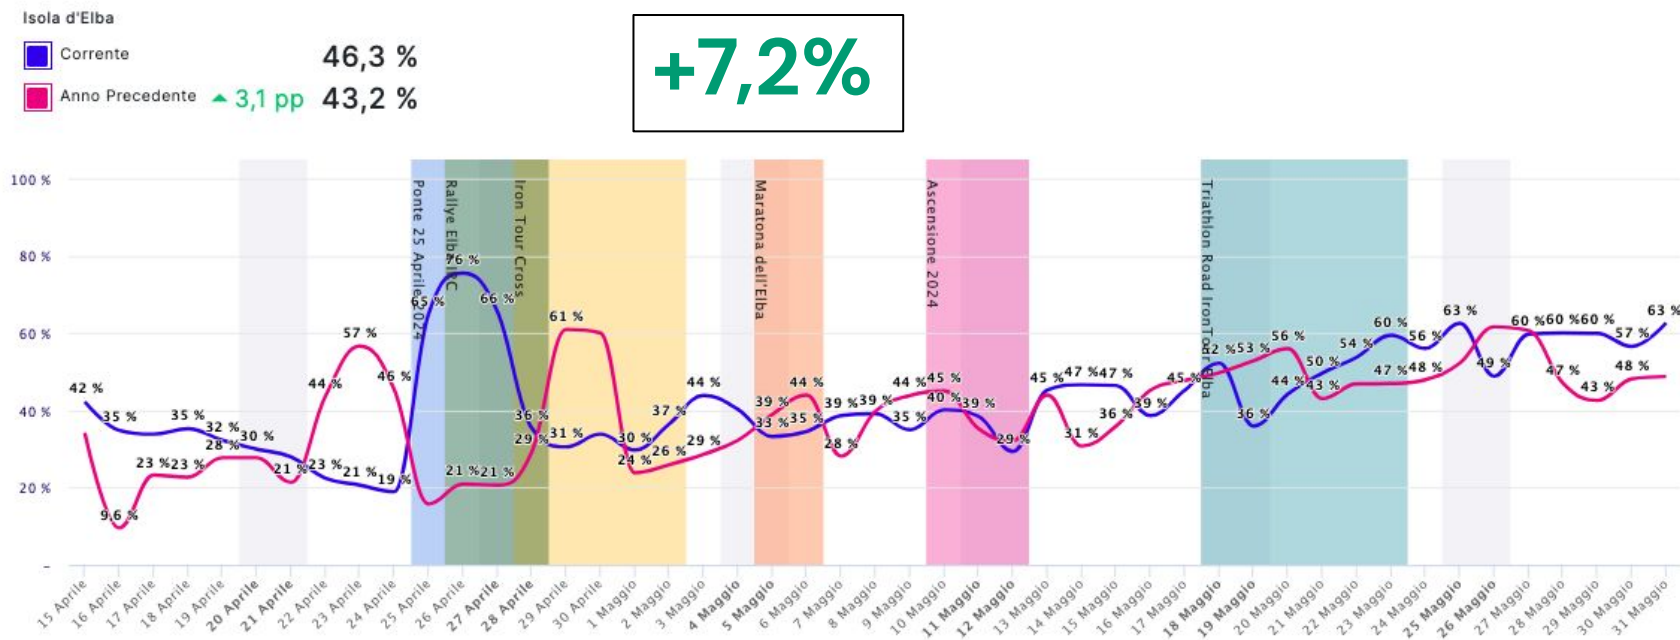

Occupazione consolidata giornaliera

Isola d'Elba, Aprile–Maggio 2024 e confronto con anno precedente