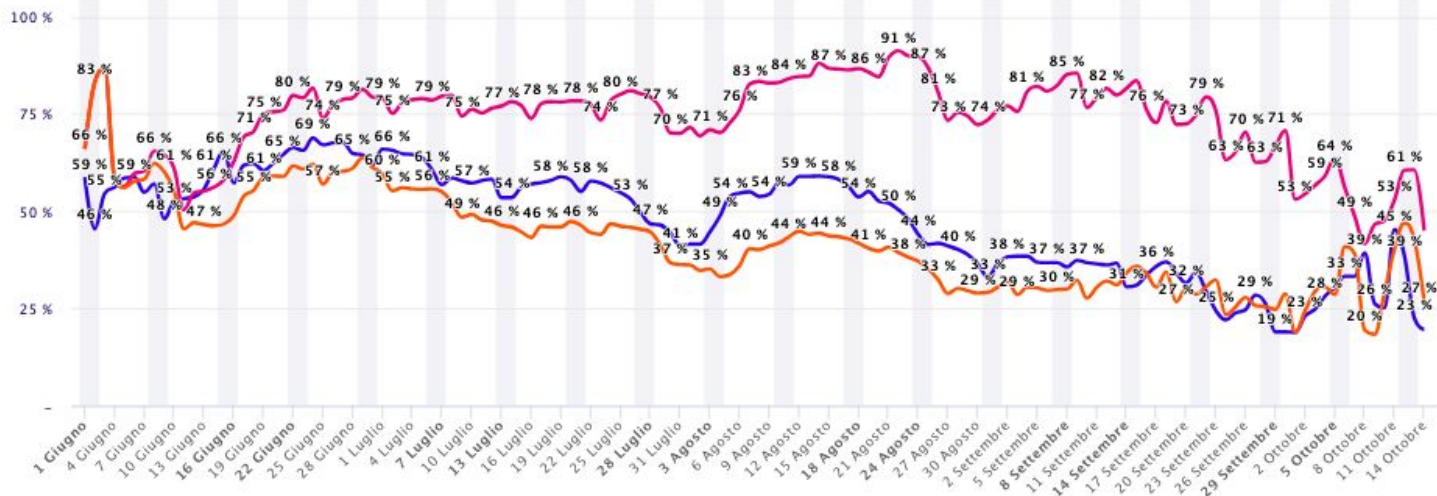

Occupazione Acquisita giornaliera

Isola d'Elba, 1 Giugno-14 Ottobre 2024 e confronto con anno precedente

Isola d'Elba

+13,8%