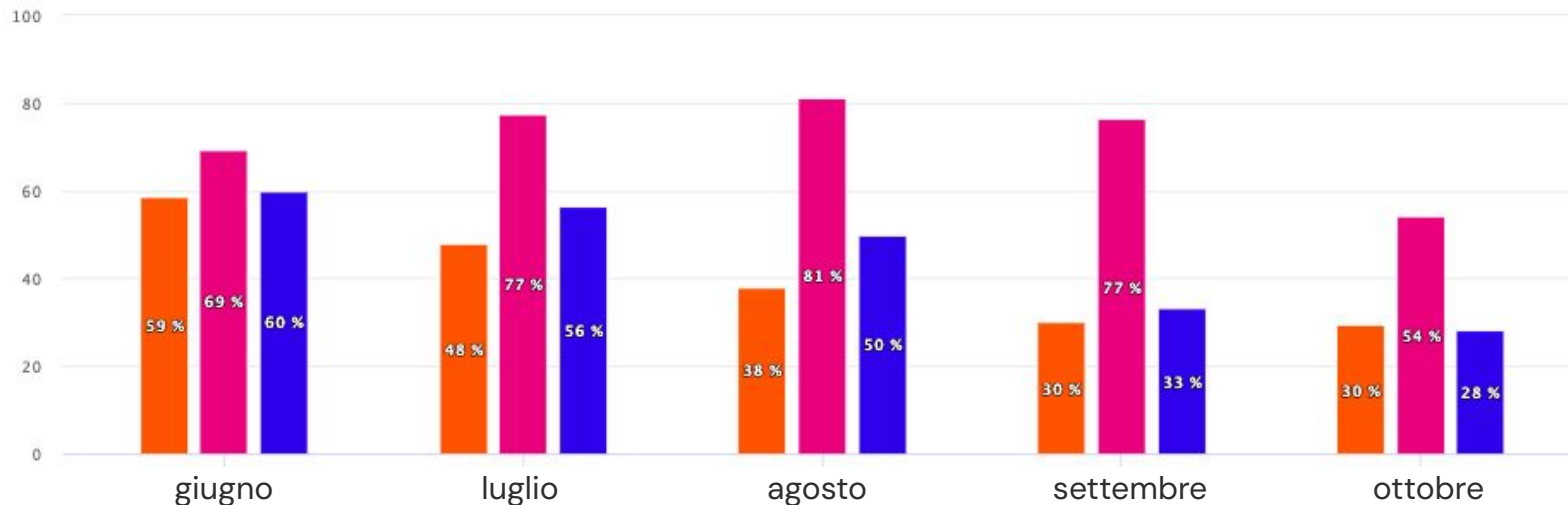

# **Giugno–Ottobre 2024**

# Occupazione Acquisita giornaliera

Isola d'Elba, 1 Giugno-14 Ottobre 2024 e confronto con anno precedente

Isola d'Elba

**+13,8%**

# Occupazione Acquisita mensile

Isola d'Elba, 1 Giugno-14 Ottobre 2024 e confronto con anno precedente

Isola d'Elba

**+13,8%**

# Analisi variazione dell'Occupazione

Isola d'Elba, 1 Giugno-14 Ottobre 2024 e confronto vs. 15 giorni fa

+4,0 p.p.

Com'è cresciuto il tasso di occupazione negli ultimi 15 giorni?