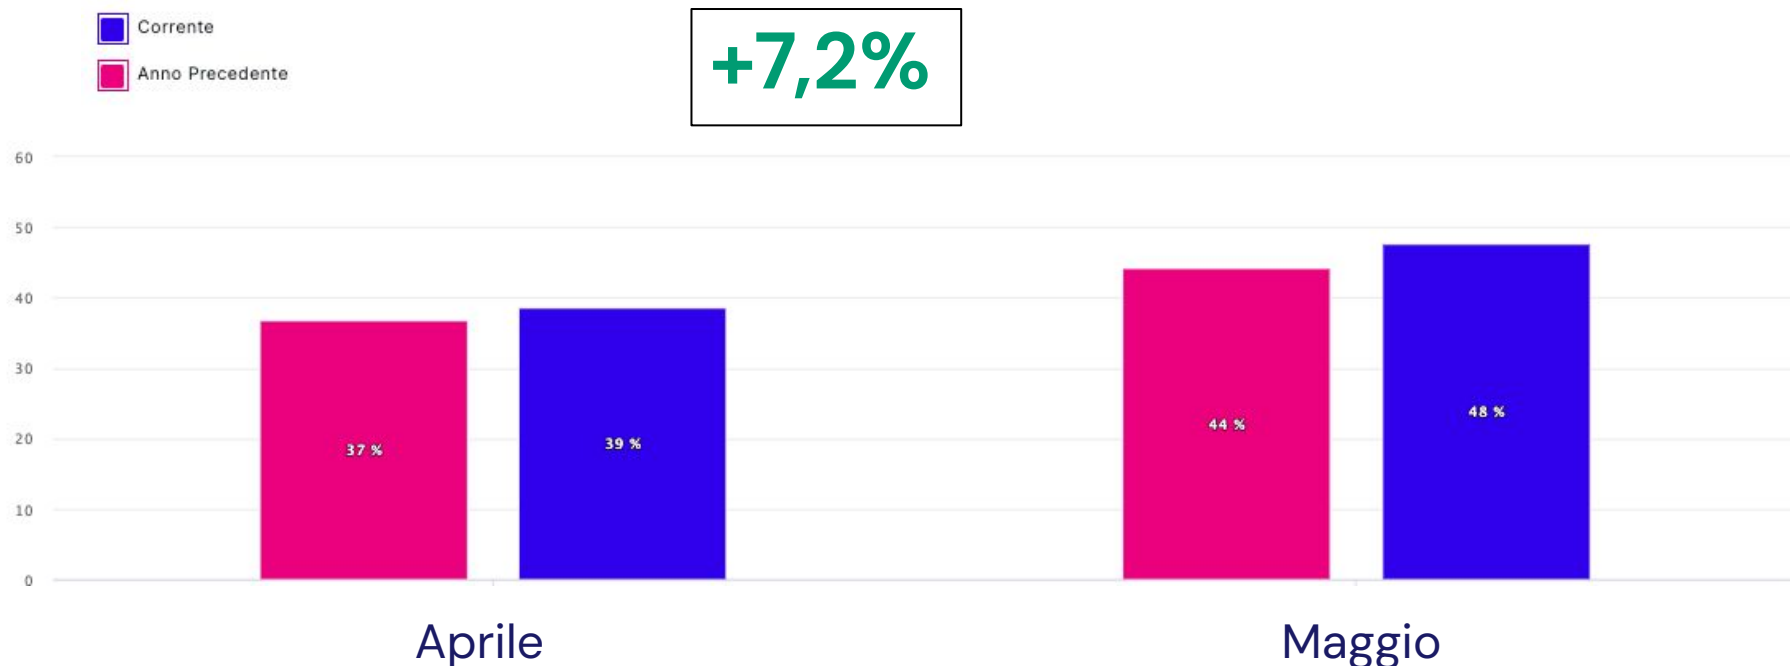

# Occupazione giornaliera

Isola d'Elba, Stagione Estiva 2024

OCUPAZIONE

47,6 %

# **Aprile–Maggio 2024**

# Occupazione consolidata giornaliera

Isola d'Elba, Aprile–Maggio 2024 e confronto con anno precedente

# Occupazione consolidata mensile

Isola d'Elba, Aprile–Maggio 2024 e confronto con anno precedente