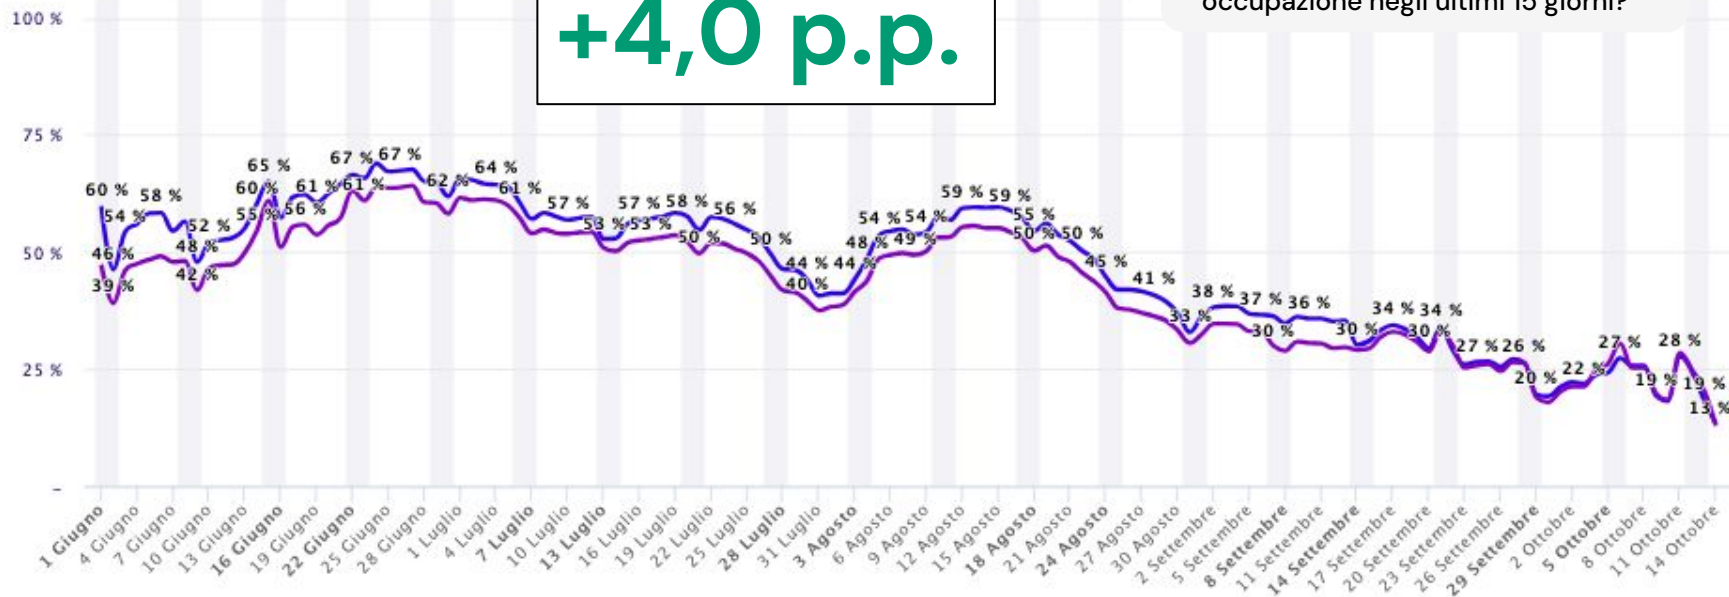

# Occupazione Acquisita giornaliera

Isola d'Elba, 1 Giugno-14 Ottobre 2024 e confronto con anno precedente

Isola d'Elba

**+13,8%**

# Occupazione Acquisita mensile

Isola d'Elba, 1 Giugno-14 Ottobre 2024 e confronto con anno precedente

Isola d'Elba

**+13,8%**

# Analisi variazione dell'Occupazione

Isola d'Elba, 1 Giugno-14 Ottobre 2024 e confronto vs. 15 giorni fa

+4,0 p.p.

Com'è cresciuto il tasso di occupazione negli ultimi 15 giorni?

# Durata Media Della Prenotazione

Isola d'Elba, 1 Giugno-14 Ottobre 2024 e confronto con anno precedente

**+0,3 giorni**