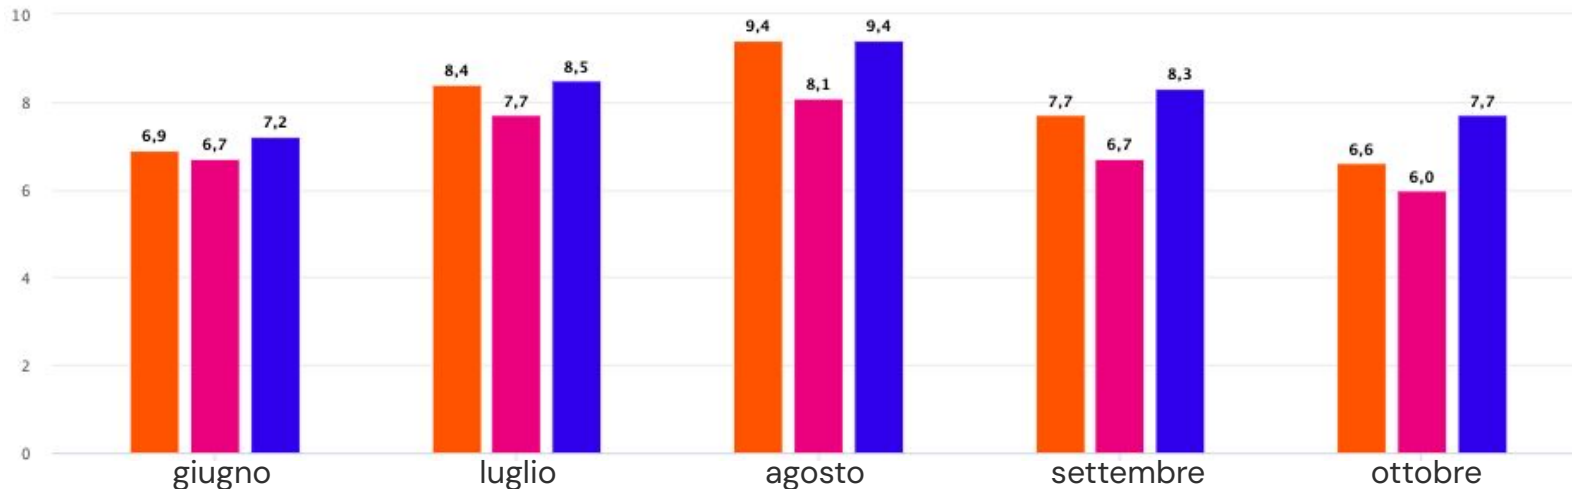

# Occupazione Acquisita giornaliera

Isola d'Elba, 1 Giugno-14 Ottobre 2024 e confronto con anno precedente

Isola d'Elba

**+13,8%**

# Occupazione Acquisita mensile

Isola d'Elba, 1 Giugno-14 Ottobre 2024 e confronto con anno precedente

Isola d'Elba

**+13,8%**

# Analisi variazione dell'Occupazione

Isola d'Elba, 1 Giugno-14 Ottobre 2024 e confronto vs. 15 giorni fa

+4,0 p.p.

Com'è cresciuto il tasso di occupazione negli ultimi 15 giorni?

# Durata Media Della Prenotazione

Isola d'Elba, 1 Giugno-14 Ottobre 2024 e confronto con anno precedente

**+0,3 giorni**